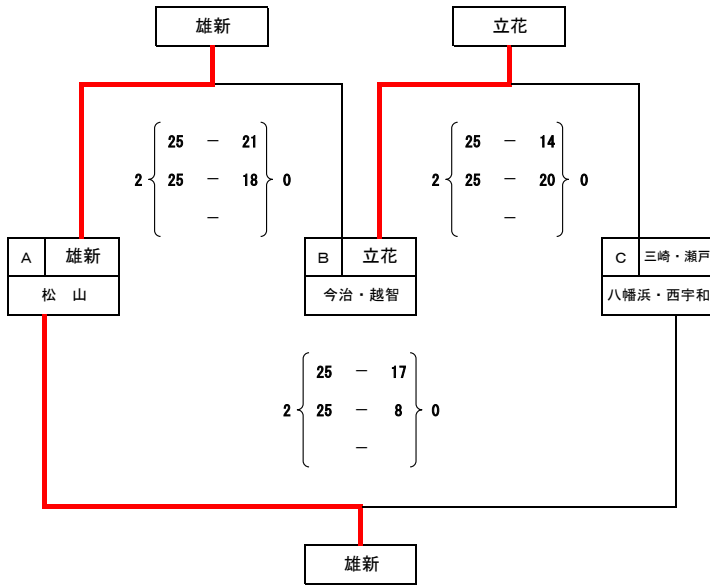

Sグループ  
(Aコート)

1位	雄新 (松山)	勝敗	2勝0負
		セット率	0.00
		得失点率	1.56
2位	立花 (今治・越智)	勝敗	1勝1負
		セット率	1.00
		得失点率	1.06
3位	三崎・瀬戸 (八幡浜・西宇和)	勝敗	0勝2負
		セット率	0.00
		得失点率	0.59

Tグループ  
(Cコート)

1位	今治南 (今治・越智)	勝敗	2勝0負
		セット率	0.00
		得失点率	1.52
2位	西条北 (西条)	勝敗	1勝1負
		セット率	0.67
		得失点率	0.80
3位	川之江北 (四国中央)	勝敗	0勝2負
		セット率	0.25
		得失点率	0.92

【決勝戦】

【3・4位決定戦】

1	松山市立
位	雄新中学校
2	今治市立
位	南中学校
3	今治市立
位	立花中学校
3	西条市立
位	北中学校

平成28年度 愛媛県中学校新人体育大会 兼 第10回愛媛県新人アスリート強化育成大会

《バレーボール女子》

本部記録

平成28年11月13日

※ 試合は、追い込みで行う。

※ 連続する試合は、15~20分空けて行う。

※ ラインジャッジ及び得点係は、生徒役員が行う。