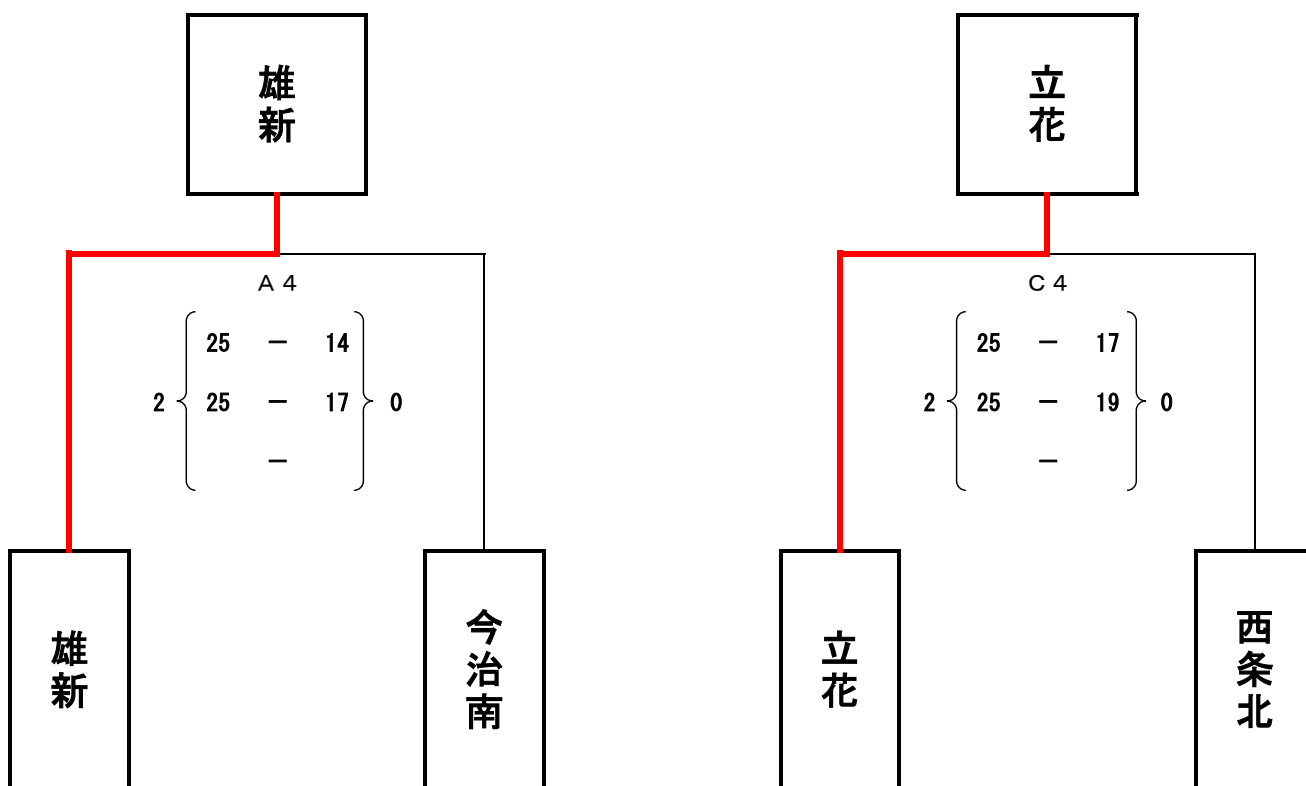

【決勝戦】

【3・4位決定戦】

1	松山市立
位	雄新中学校
2	今治市立
位	南中学校
3	今治市立
位	立花中学校
3	西条市立
位	北中学校