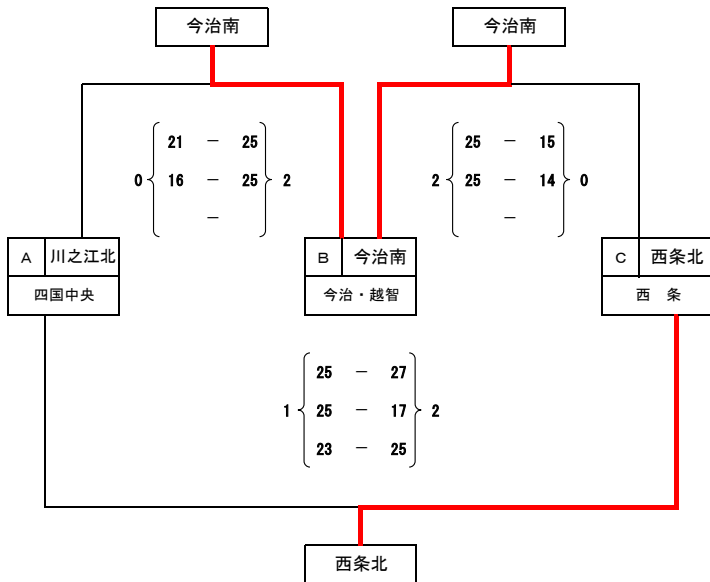

Sグループ  
(Aコート)

1位	雄新 (松山)	勝敗	2勝0負
		セット率	0.00
		得失点率	1.56
2位	立花 (今治・越智)	勝敗	1勝1負
		セット率	1.00
		得失点率	1.06
3位	三崎・瀬戸 (八幡浜・西宇和)	勝敗	0勝2負
		セット率	0.00
		得失点率	0.59

Tグループ  
(Cコート)

1位	今治南 (今治・越智)	勝敗	2勝0負
		セット率	0.00
		得失点率	1.52
2位	西条北 (西条)	勝敗	1勝1負
		セット率	0.67
		得失点率	0.80
3位	川之江北 (四国中央)	勝敗	0勝2負
		セット率	0.25
		得失点率	0.92

【決勝戦】

【3・4位決定戦】

1	松山市立
位	雄新中学校
2	今治市立
位	南中学校
3	今治市立
位	立花中学校
3	西条市立
位	北中学校

平成28年度 愛媛県中学校新人体育大会 兼 第10回愛媛県新人アスリート強化育成大会

《バレーボール女子》

本部記録

平成28年11月13日

※ 試合は、追い込みで行う。

※ 連続する試合は、15~20分空けて行う。

※ ラインジャッジ及び得点係は、生徒役員が行う。