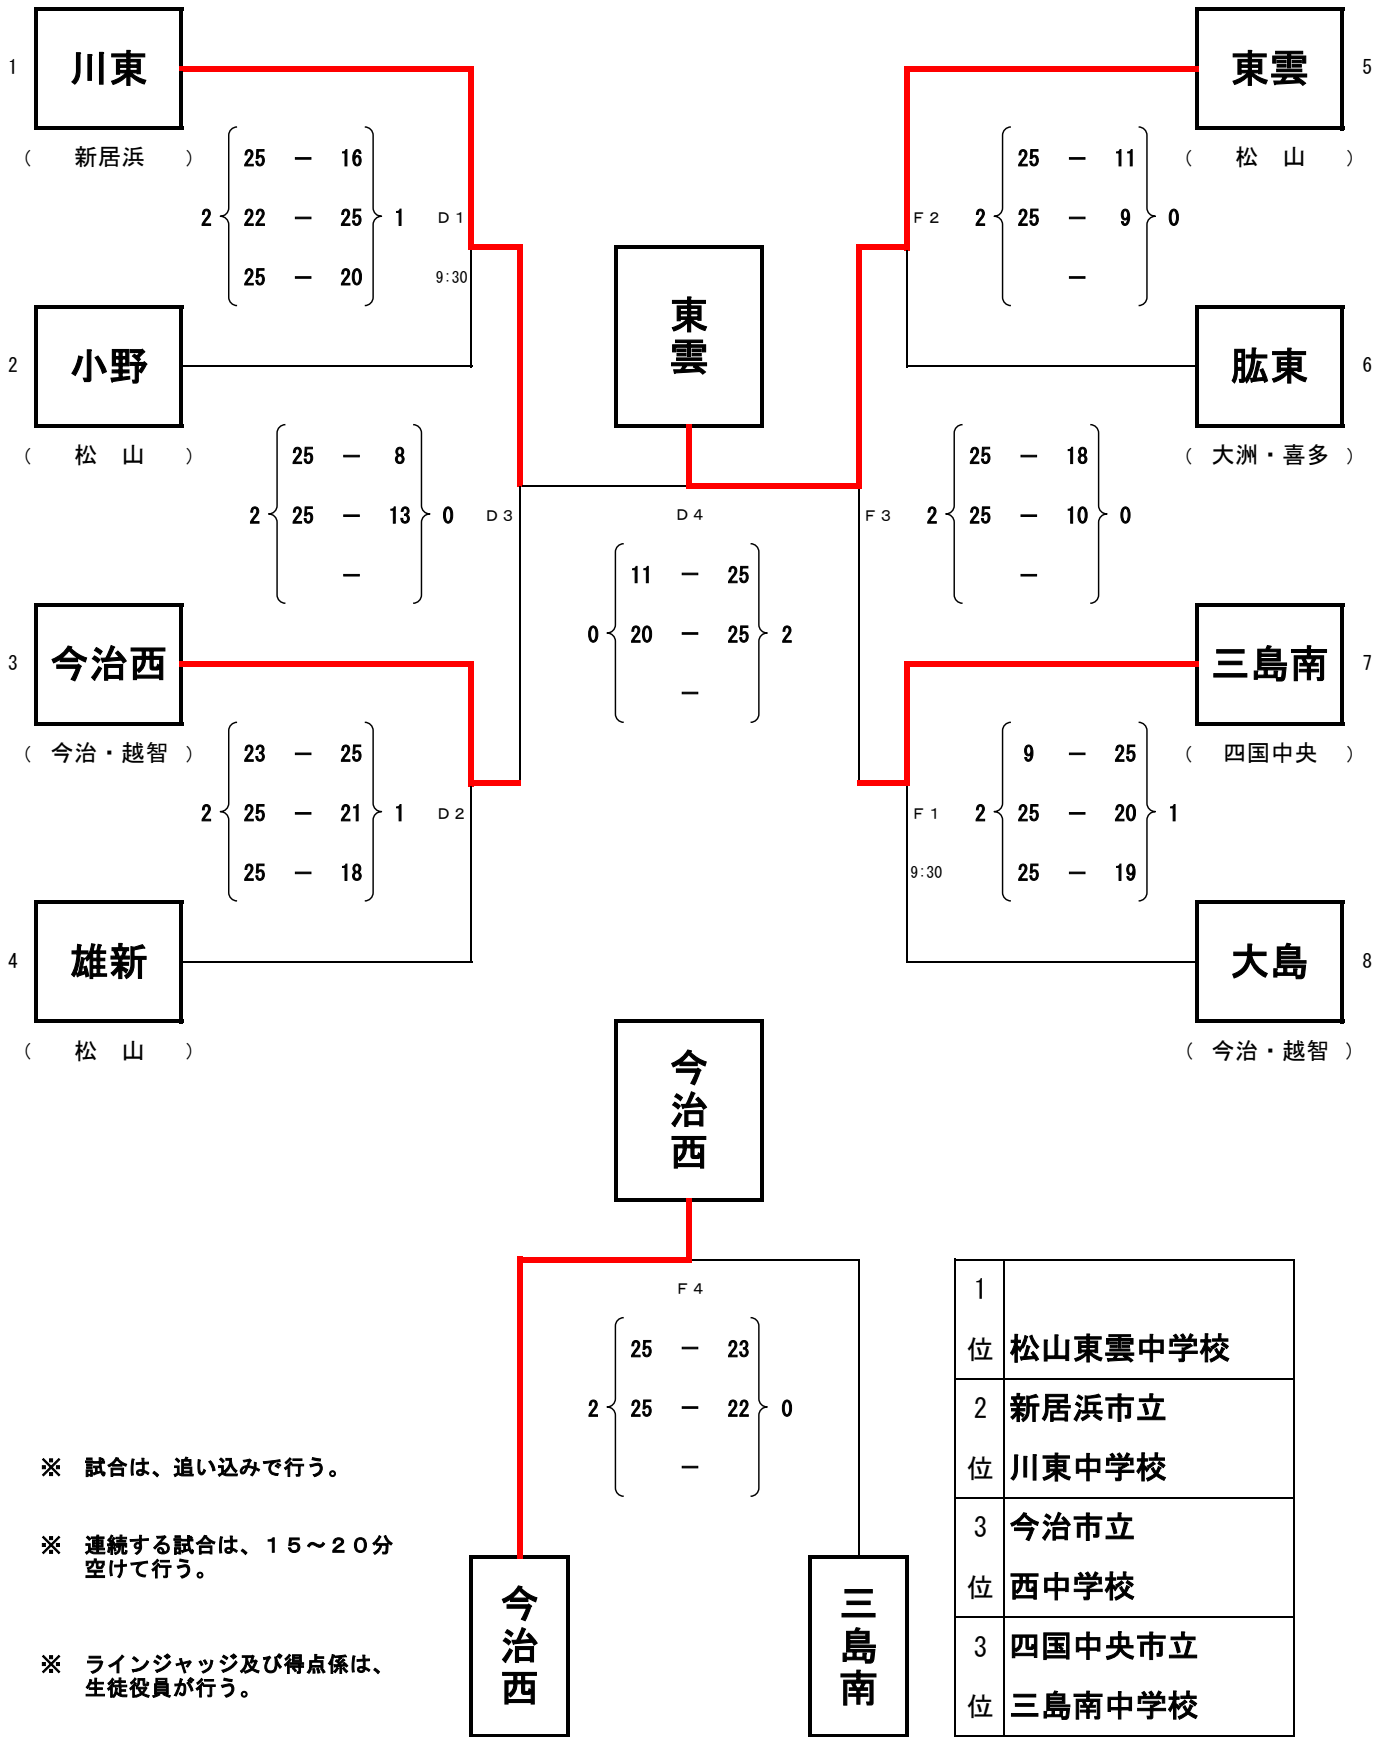

Sグループ  
(Aコート)

1位	雄新 (松山)	勝敗	2勝0負
		セット率	0.00
		得失点率	1.56
2位	立花 (今治・越智)	勝敗	1勝1負
		セット率	1.00
		得失点率	1.06
3位	三崎・瀬戸 (八幡浜・西宇和)	勝敗	0勝2負
		セット率	0.00
		得失点率	0.59

Tグループ  
(Cコート)

1位	今治南 (今治・越智)	勝敗	2勝0負
		セット率	0.00
		得失点率	1.52
2位	西条北 (西条)	勝敗	1勝1負
		セット率	0.67
		得失点率	0.80
3位	川之江北 (四国中央)	勝敗	0勝2負
		セット率	0.25
		得失点率	0.92

【決勝戦】

【3・4位決定戦】

1	松山市立
位	雄新中学校
2	今治市立
位	南中学校
3	今治市立
位	立花中学校
3	西条市立
位	北中学校

平成28年度 愛媛県中学校新人体育大会 兼 第10回愛媛県新人アスリート強化育成大会

《バレーボール女子》

本部記録

平成28年11月13日

※ 試合は、追い込みで行う。

※ 連続する試合は、15~20分空けて行う。

※ ラインジャッジ及び得点係は、生徒役員が行う。