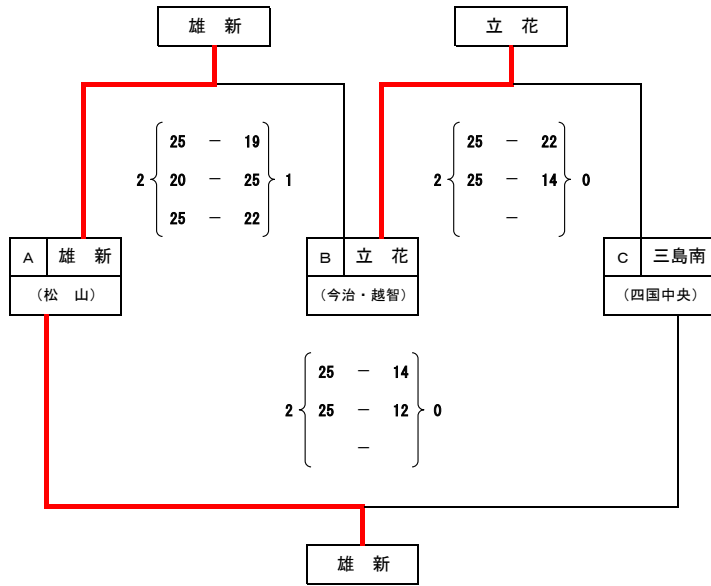

Sグループ  
(Aコート)

1位	雄新 (松山)	勝敗	2勝0負
		セット率	4.00
		得失点率	1.30
2位	立花 (今治・越智)	勝敗	1勝1負
		セット率	1.50
		得失点率	1.09
3位	三島南 (四国中央)	勝敗	0勝2負
		セット率	0.00
		得失点率	0.62

Tグループ  
(Cコート)

1位	津田 (松山)	勝敗	2勝0負
		セット率	4.00
		得失点率	1.08
2位	港南・中山 (伊予)	勝敗	1勝1負
		セット率	1.50
		得失点率	1.09
3位	今治西 (今治・越智)	勝敗	0勝2負
		セット率	0.00
		得失点率	0.81

【決勝戦】

【3・4位決定戦】

1	松山市立
位	雄新中学校
2	松山市立
位	津田中学校
3	今治市立
位	立花中学校
3	伊予市立
位	港南・中山中学校

平成29年度 愛媛県中学校新人体育大会 兼 第11回愛媛県新人アスリート強化育成大会

《バレーボール女子》

本部記録

平成29年11月12日

※ 試合は、追い込みで行う。

※ 連続する試合は、15~20分空けて行う。

※ ラインジャッジ及び得点係は、生徒役員が行う。