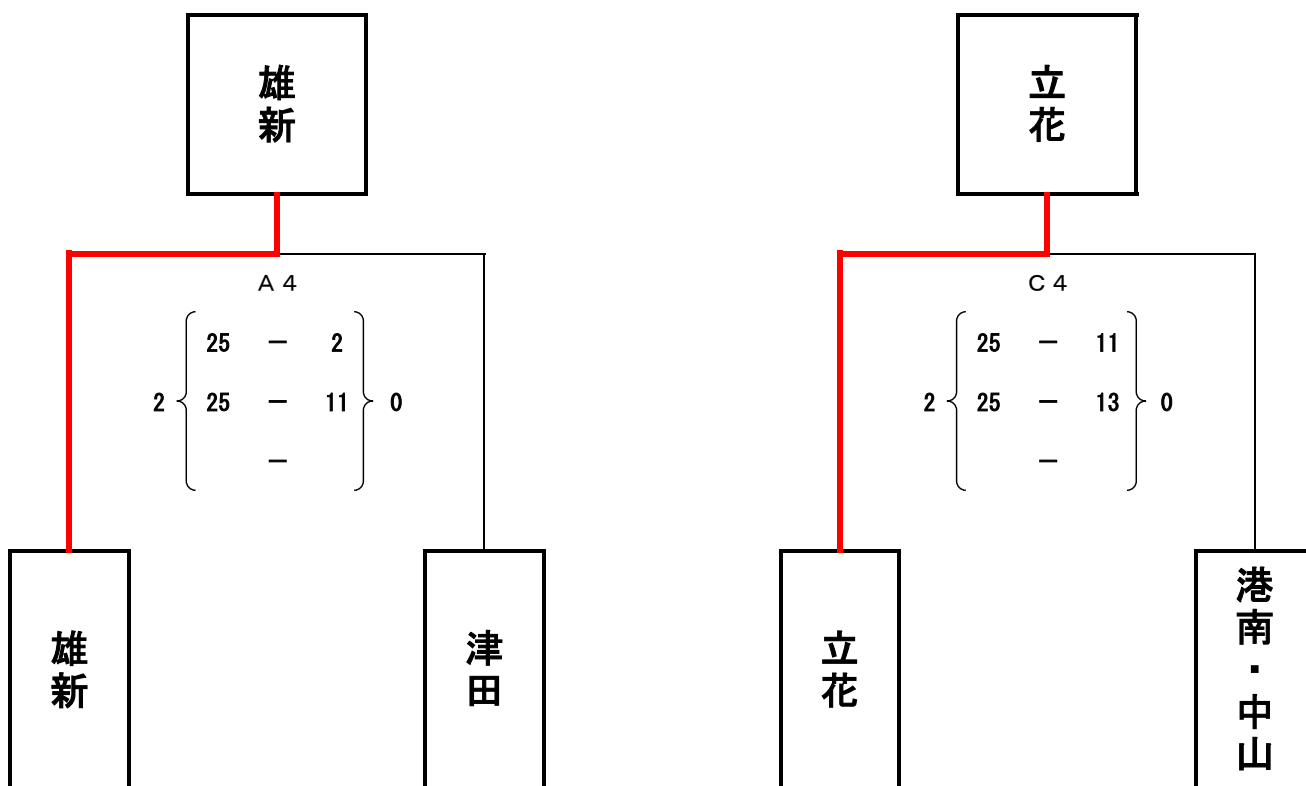

【決勝戦】

【3・4位決定戦】

1	松山市立
位	雄新中学校
2	松山市立
位	津田中学校
3	今治市立
位	立花中学校
3	伊予市立
位	港南・中山中学校