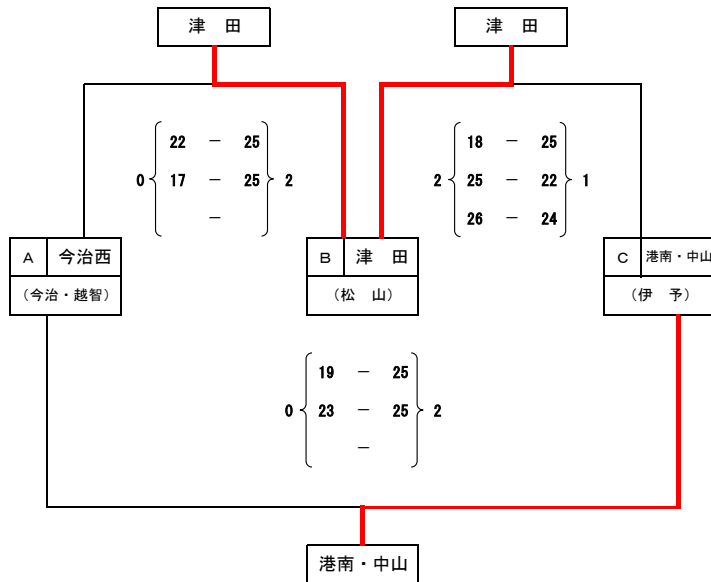

Sグループ  
(Aコート)

1位	雄新 (松山)	勝敗	2勝0負
		セット率	4.00
		得失点率	1.30
2位	立花 (今治・越智)	勝敗	1勝1負
		セット率	1.50
		得失点率	1.09
3位	三島南 (四国中央)	勝敗	0勝2負
		セット率	0.00
		得失点率	0.62

Tグループ  
(Cコート)

1位	津田 (松山)	勝敗	2勝0負
		セット率	4.00
		得失点率	1.08
2位	港南・中山 (伊予)	勝敗	1勝1負
		セット率	1.50
		得失点率	1.09
3位	今治西 (今治・越智)	勝敗	0勝2負
		セット率	0.00
		得失点率	0.81

【決勝戦】

【3・4位決定戦】

1	松山市立
位	雄新中学校
2	松山市立
位	津田中学校
3	今治市立
位	立花中学校
3	伊予市立
位	港南・中山中学校

平成29年度 愛媛県中学校新人体育大会 兼 第11回愛媛県新人アスリート強化育成大会

《バレーボール女子》

本部記録

平成29年11月12日

※ 試合は、追い込みで行う。

※ 連続する試合は、15~20分空けて行う。

※ ラインジャッジ及び得点係は、生徒役員が行う。