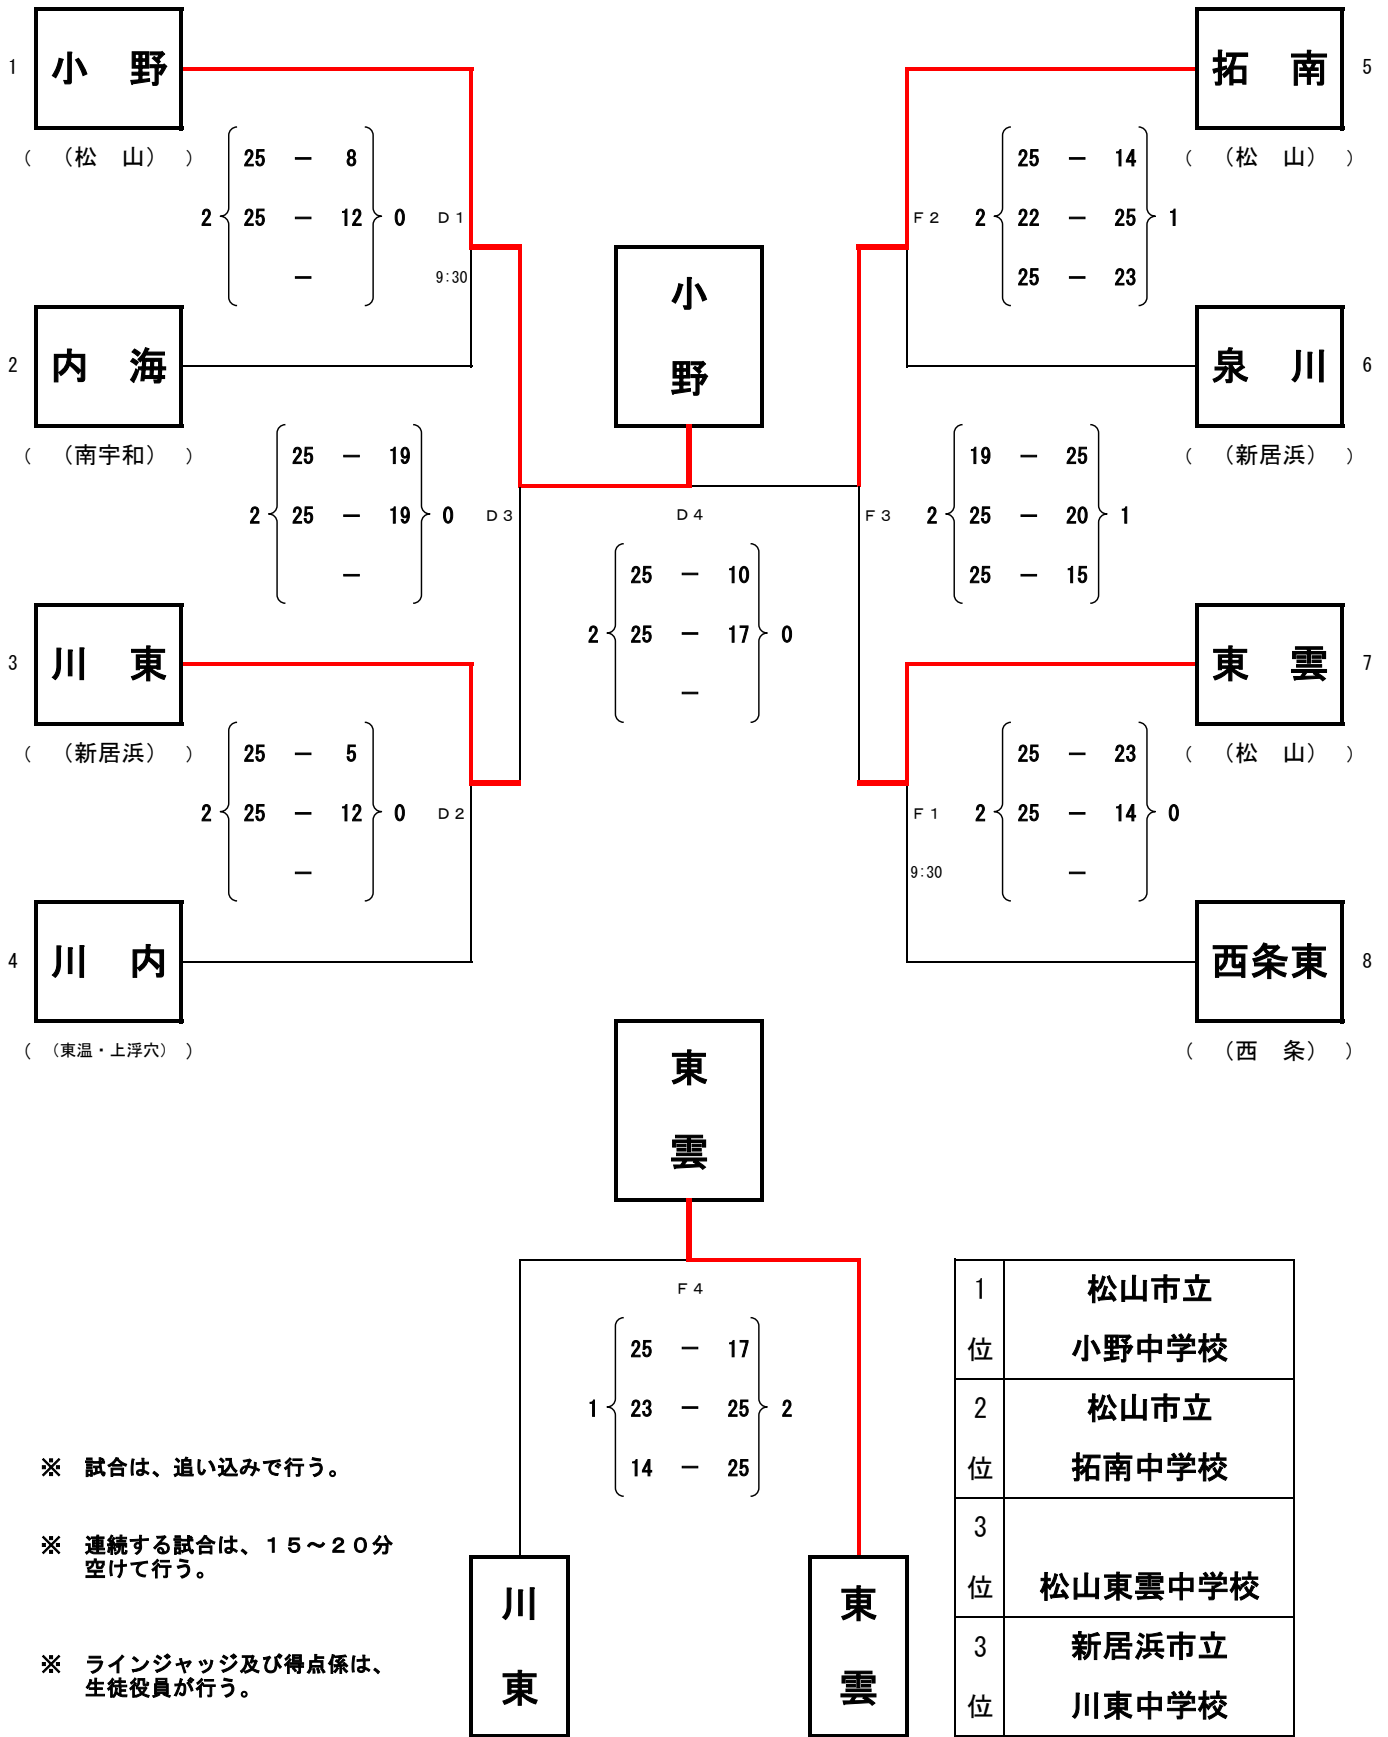

Sグループ  
(Aコート)

1位	雄新 (松山)	勝敗	2勝0負
		セット率	4.00
		得失点率	1.30
2位	立花 (今治・越智)	勝敗	1勝1負
		セット率	1.50
		得失点率	1.09
3位	三島南 (四国中央)	勝敗	0勝2負
		セット率	0.00
		得失点率	0.62

Tグループ  
(Cコート)

1位	津田 (松山)	勝敗	2勝0負
		セット率	4.00
		得失点率	1.08
2位	港南・中山 (伊予)	勝敗	1勝1負
		セット率	1.50
		得失点率	1.09
3位	今治西 (今治・越智)	勝敗	0勝2負
		セット率	0.00
		得失点率	0.81

【決勝戦】

【3・4位決定戦】

1	松山市立
位	雄新中学校
2	松山市立
位	津田中学校
3	今治市立
位	立花中学校
3	伊予市立
位	港南・中山中学校

平成29年度 愛媛県中学校新人体育大会 兼 第11回愛媛県新人アスリート強化育成大会

《バレーボール女子》

本部記録

平成29年11月12日

※ 試合は、追い込みで行う。

※ 連続する試合は、15~20分空けて行う。

※ ラインジャッジ及び得点係は、生徒役員が行う。