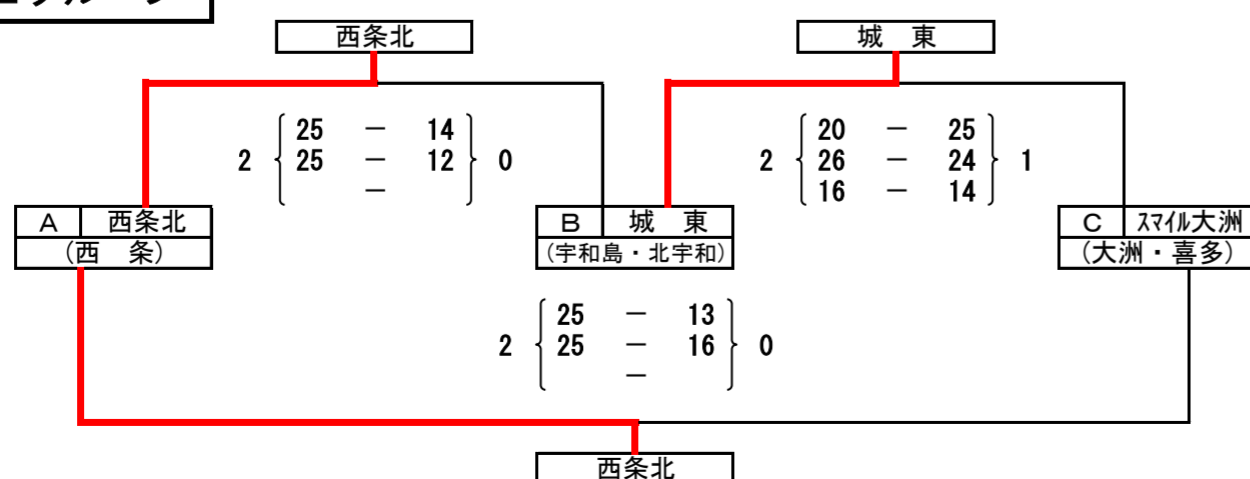

Wグループ

【W】

A	大洲北 (大洲・喜多)
順位	2
勝	1勝1負
敗	
セット差	0
得失点差	-23
B	松山東雲 (松山)
順位	1
勝	2勝0負
敗	
セット差	+4
得失点差	+81
C	新居浜南 (新居浜)
順位	3
勝	0勝2負
敗	
セット差	-4
得失点差	-58

Xグループ

【X】

A	IVC (伊予)
順位	2
勝	1勝1負
敗	
セット差	0
得失点差	+4
B	大島・北郷 (今治・越智)
順位	1
勝	2勝0負
敗	
セット差	+4
得失点差	+39
C	西条南 (西条)
順位	3
勝	0勝2負
敗	
セット差	-4
得失点差	-43

Yグループ

【Y】

A	一本松 (南宇和)
順位	3
勝	0勝2負
敗	
セット差	-4
得失点差	-43
B	港南 (伊予)
順位	2
勝	1勝1負
敗	
セット差	0
得失点差	-3
C	松山南 (松山)
順位	1
勝	2勝0負
敗	
セット差	+4
得失点差	+46

Zグループ

【Z】

A	西条北 (西条)
順位	1
勝	2勝0負
敗	
セット差	+4
得失点差	+45
B	城東 (宇和島・北宇和)
順位	2
勝	1勝1負
敗	
セット差	-1
得失点差	-25
C	スマイル大洲 (大洲・喜多)
順位	3
勝	0勝2負
敗	
セット差	-3
得失点差	-20