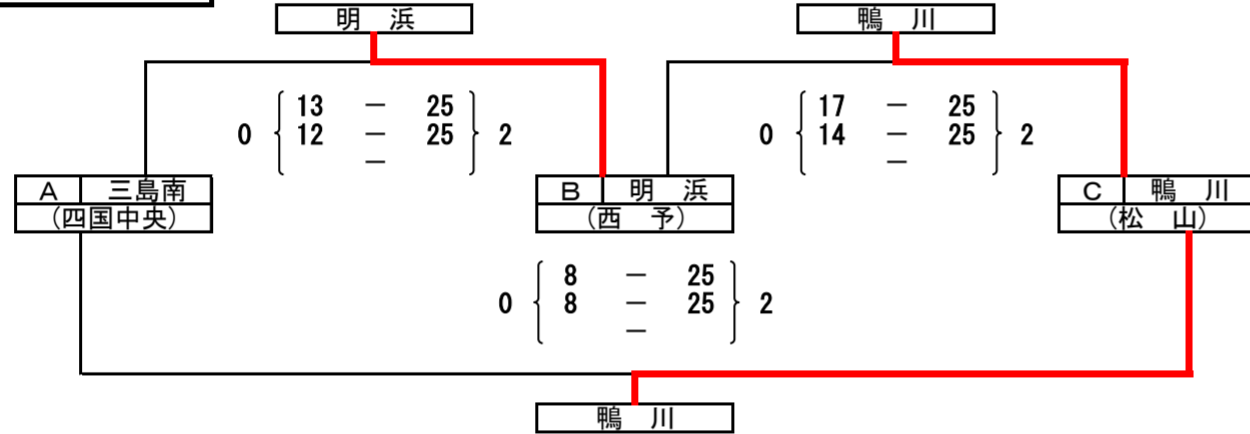

Wグループ

W

A 順位	三島南 (四国中央)
3	勝 敗 0勝2負 セット差 -4 得失点差 -59
B 順位	明浜 (西予)
2	勝 敗 1勝1負 セット差 0 得失点差 +6
C 順位	鴨川 (松山)
1	勝 敗 2勝0負 セット差 +4 得失点差 +53