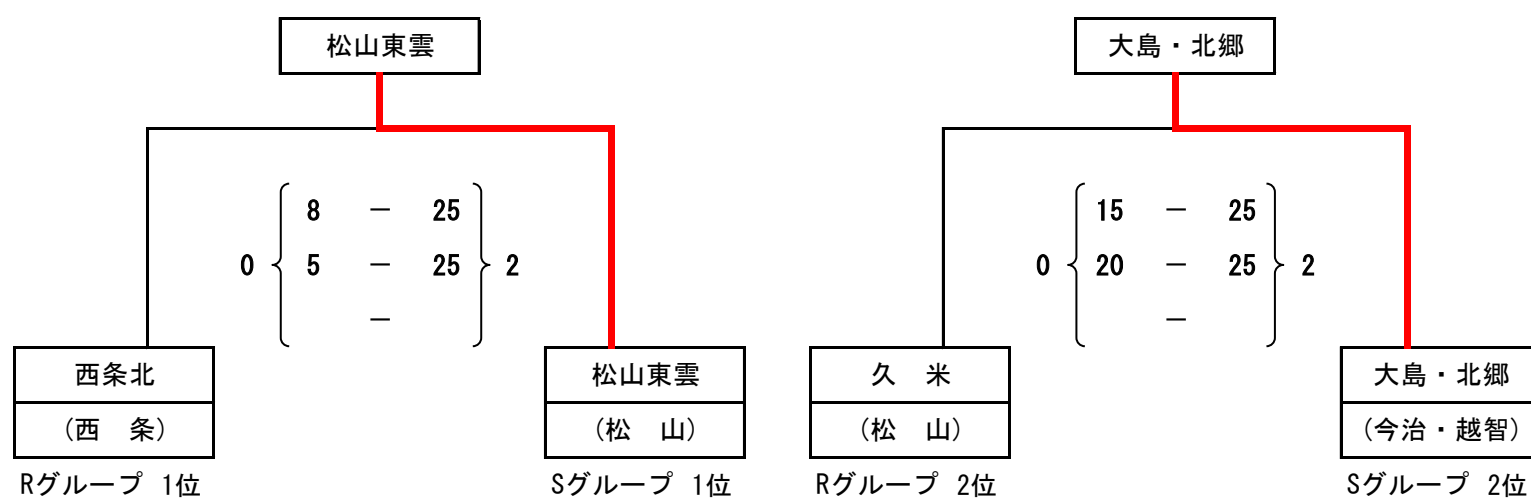

決勝戦

順位決定戦

優	
勝	松山東雲 中学校

準優	西条市立
勝	西条北 中学校

3	今治市立
位	大島・北郷 中学校

3	松山市立
位	久米 中学校

- ※ 試合は、追い込みで行う。
- ※ 連続する試合は、15～20分空けて行う。
- ※ ラインジャッジ及び得点係

- グループ戦は、同じグループの試合をしていないチームから6名出す。
- 決勝戦及び順位決定戦は、グループ戦で3位になったチームから6名出す。