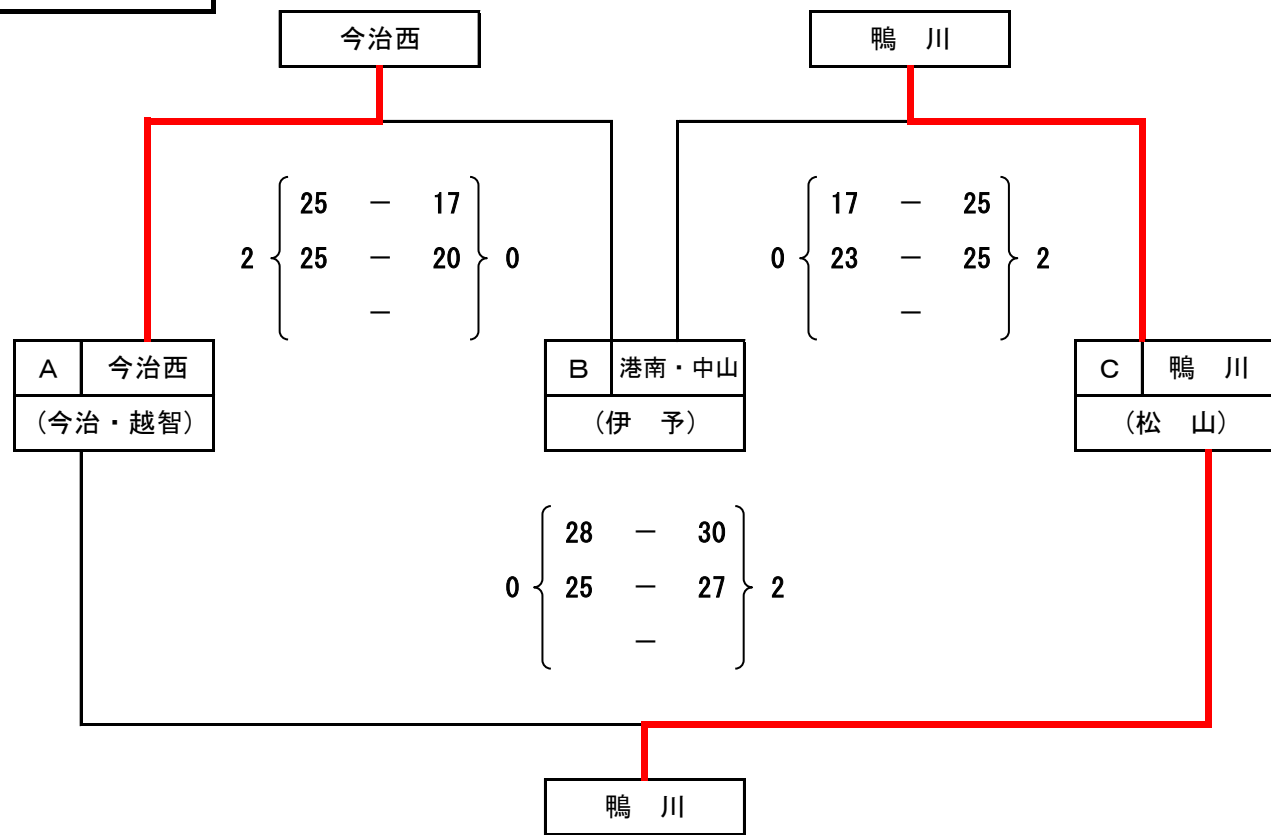

令和6年度 第37回愛媛県中学校新人体育大会 兼 第18回愛媛県新人アスリート強化育成大会
 <<バレーボール男子>>

2日目 試合結果

Rグループ

【R】

A	今治西 (今治・越智)	
順位	勝 敗	1勝1負
2	セット差	0
	得失点差	+9
B	港南・中山 (伊予)	
順位	勝 敗	0勝2負
3	セット差	-4
	得失点差	-23
C	鴨川 (松山)	
順位	勝 敗	2勝0負
1	セット差	+4
	得失点差	+14

Sグループ

【S】

A	保内 (八幡浜・西宇和)	
順位	勝 敗	0勝2負
4	セット差	-4
	得失点差	-54
B	川東 (新居浜)	
順位	勝 敗	2勝0負
2	セット差	+4
	得失点差	+37
C	小松 (西条)	
順位	勝 敗	2勝0負
1	セット差	+4
	得失点差	+56
D	北条南 (松山)	
順位	勝 敗	0勝2負
3	セット差	-4
	得失点差	-39

決勝戦

順位決定戦

優	西条市立
勝	小松 中学校

準優勝	松山市立
	鴨川 中学校

3	今治市立
位	西 中学校

3	新居浜市立
位	川東 中学校

- ※ 試合は、追い込みで行う。
- ※ 連続する試合は、15～20分空けて行う。
- ※ ラインジャッジ及び得点係

○ グループ戦は、同じグループの試合をしていないチームから6名出す。
 ○ 決勝戦及び順位決定戦は、グループ戦で3位になったチームから6名出す。

令和6年度 第37回愛媛県中学校新人体育大会 兼 第18回愛媛県新人アスリート強化育成大会
 <<バレーボール女子>>