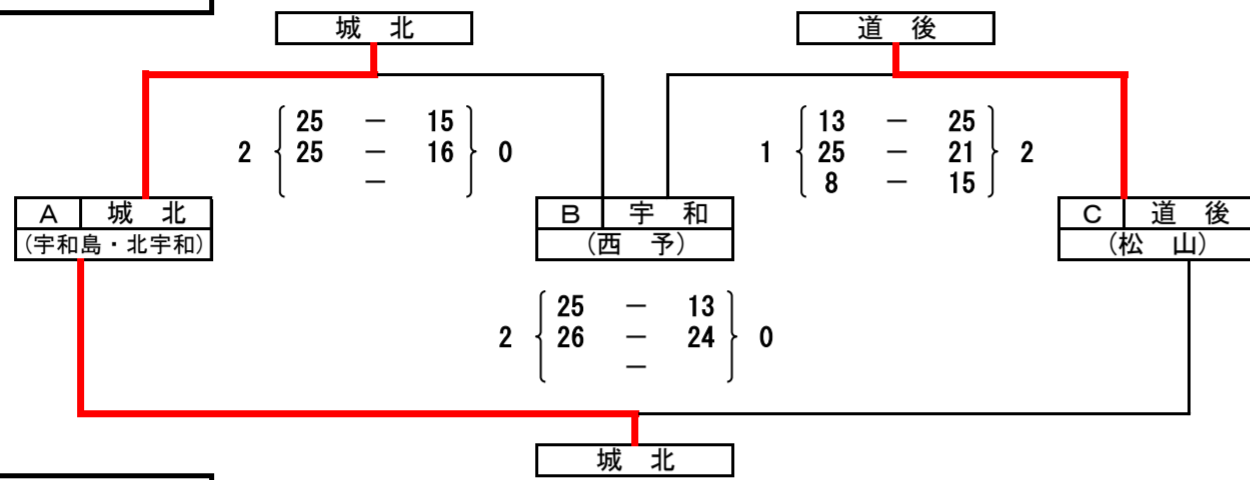

Uグループ

【U】

A	城北 (宇和島・北宇和)
順位	1
勝	2勝0負
敗	
セット差	+4
得失点差	+33
B	宇和 (西予)
順位	3
勝	0勝2負
敗	
セット差	-3
得失点差	-34
C	道後 (松山)
順位	2
勝	1勝1負
敗	
セット差	-1
得失点差	+1