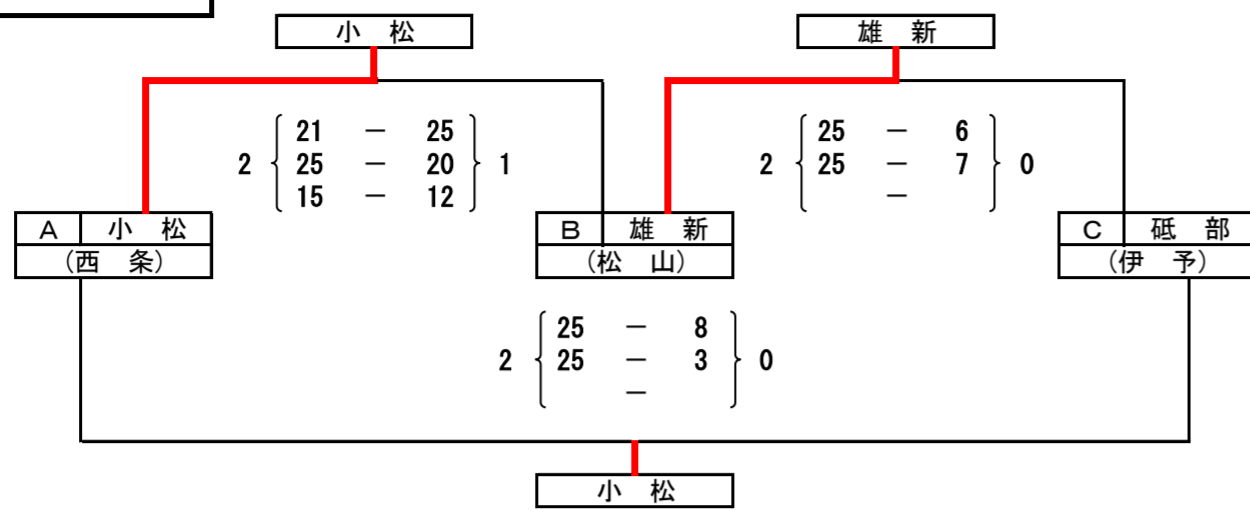

令和6年度 第37回愛媛県中学校新人体育大会 バレーボール男子 1日目 グループ戦 試合結果
令和6年11月9日

Uグループ

U

A 順位	小松 (西条)
1	勝 敗 2勝0負 セット差 +3 得失点差 +43
B 順位	雄新 (松山)
2	勝 敗 1勝1負 セット差 +1 得失点差 +33
C 順位	砥部 (伊予)
3	勝 敗 0勝2負 セット差 -4 得失点差 -76