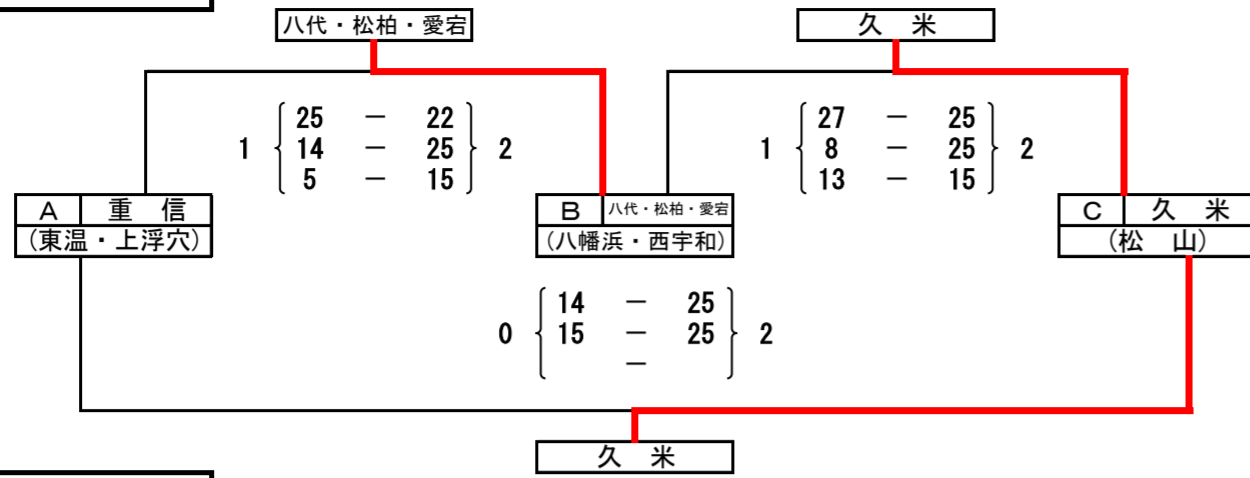

令和6年度 第37回愛媛県中学校新人体育大会
兼 第18回愛媛県新人アスリート強化育成大会

バレーボール女子 1日目 グループ戦 試合結果

令和6年11月9日

Tグループ

【T】

A	重信 (東温・上浮穴)
順位	3
勝	0勝2負
敗	
セット差	-3
得失点差	-39
B	八代・松柏・愛宕 (八幡浜・西宇和)
順位	2
勝	1勝1負
敗	
セット差	0
得失点差	+1
C	久米 (松山)
順位	1
勝	2勝0負
敗	
セット差	+3
得失点差	+38