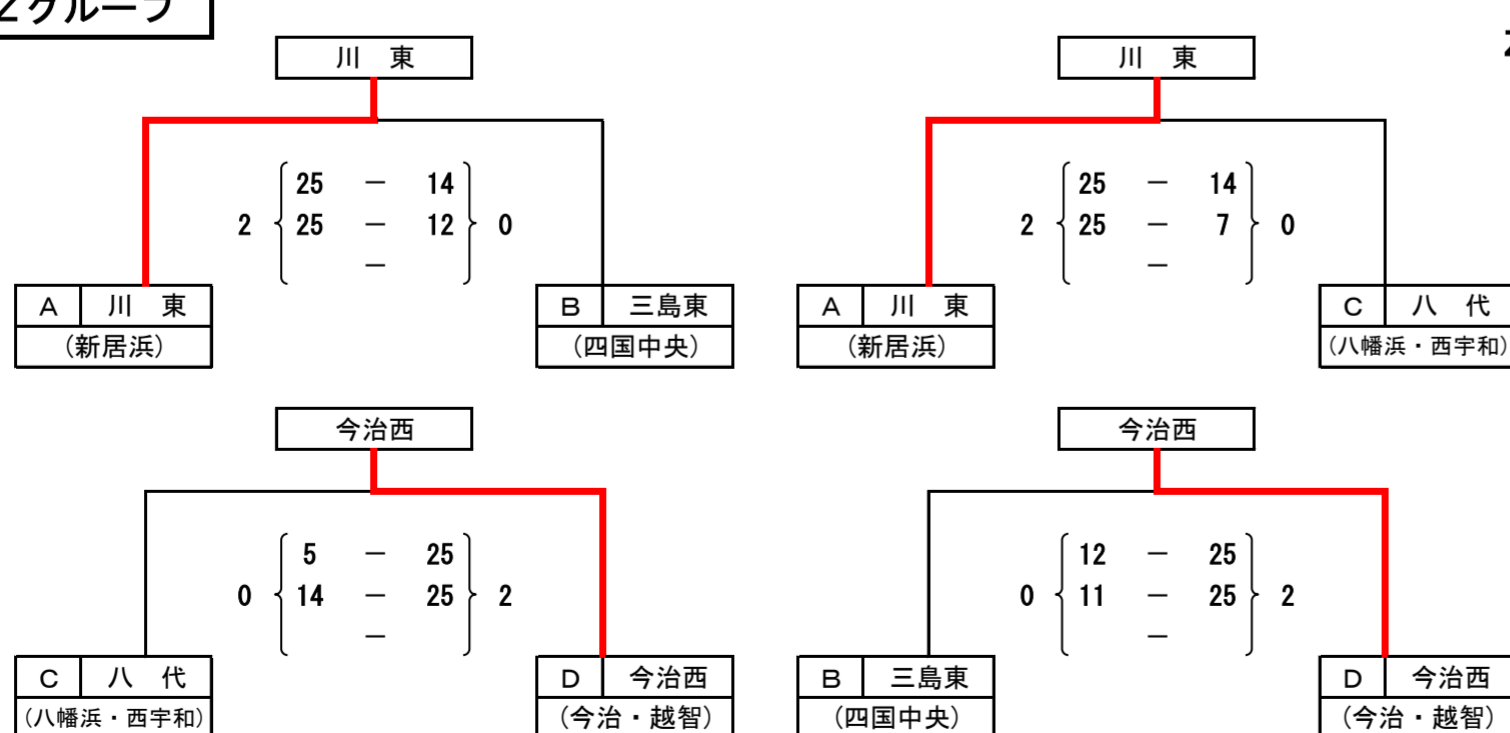

Wグループ

W

A 順位	三島南 (四国中央)
3	勝 敗 0勝2負 セット差 -4 得失点差 -59
B 順位	明浜 (西予)
2	勝 敗 1勝1負 セット差 0 得失点差 +6
C 順位	鴨川 (松山)
1	勝 敗 2勝0負 セット差 +4 得失点差 +53

Xグループ

X

A 順位	港南・中山 (伊予)
1	勝 敗 2勝0負 セット差 +4 得失点差 +31
B 順位	菊間 (今治・越智)
3	勝 敗 0勝2負 セット差 -4 得失点差 -40
C 順位	余土クラブ (松山)
2	勝 敗 1勝1負 セット差 0 得失点差 +9

Yグループ

Y

A 順位	重信 (東温・上浮穴)
2	勝 敗 1勝1負 セット差 0 得失点差 +13
B 順位	北条南 (松山)
1	勝 敗 2勝0負 セット差 +4 得失点差 +41
C 順位	中萩 (新居浜)
3	勝 敗 0勝2負 セット差 -4 得失点差 -54

Zグループ

Z

A 順位	川東 (新居浜)
2	勝 敗 2勝0負 セット差 +4 得失点差 +53
B 順位	三島東 (四国中央)
3	勝 敗 0勝2負 セット差 -4 得失点差 -51
C 順位	八代 (八幡浜・西宇和)
4	勝 敗 0勝2負 セット差 -4 得失点差 -60
C 順位	今治西 (今治・越智)
1	勝 敗 2勝0負 セット差 +4 得失点差 +58