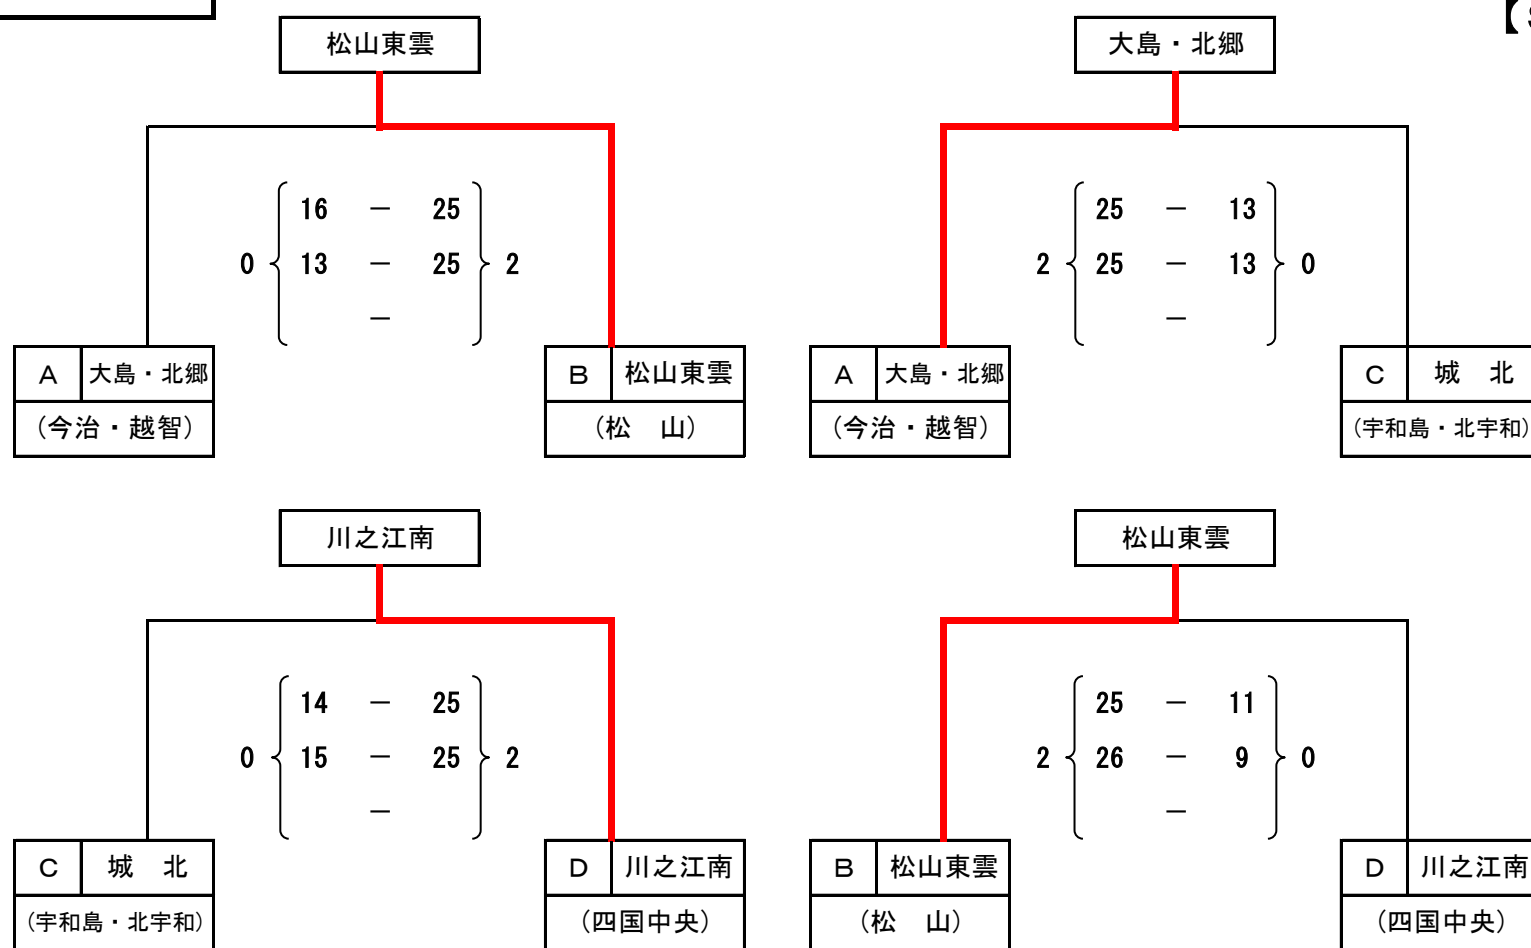

準優勝	松山市立
	鴨川 中学校

3	今治市立
位	西 中学校

3	新居浜市立
位	川東 中学校

- ※ 試合は、追い込みで行う。
- ※ 連続する試合は、15～20分空けて行う。
- ※ ラインジャッジ及び得点係

○ グループ戦は、同じグループの試合をしていないチームから6名出す。
 ○ 決勝戦及び順位決定戦は、グループ戦で3位になったチームから6名出す。

令和6年度 第37回愛媛県中学校新人体育大会 兼 第18回愛媛県新人アスリート強化育成大会
 <<バレーボール女子>>

2日目 試合結果

Rグループ

【R】

A	西条北	(西条)
順位	勝 敗	2勝0負
1	セット差	+3
	得失点差	+9
B	松山南	(松山)
順位	勝 敗	0勝2負
3	セット差	-3
	得失点差	-16
C	久米	(松山)
順位	勝 敗	1勝1負
2	セット差	0
	得失点差	+7

Sグループ

【S】

A	大島・北郷	(今治・越智)
順位	勝 敗	1勝1負
2	セット差	0
	得失点差	+3
B	松山東雲	(松山)
順位	勝 敗	2勝0負
1	セット差	+4
	得失点差	+52
C	城北	(宇和島・北宇和)
順位	勝 敗	0勝2負
4	セット差	-4
	得失点差	-45
D	川之江南	(四国中央)
順位	勝 敗	1勝1負
3	セット差	0
	得失点差	-10

決勝戦

順位決定戦

優	
勝	松山東雲 中学校

準優	西条市立
勝	西条北 中学校

3	今治市立
位	大島・北郷 中学校

3	松山市立
位	久米 中学校

- ※ 試合は、追い込みで行う。
- ※ 連続する試合は、15～20分空けて行う。
- ※ ラインジャッジ及び得点係

- グループ戦は、同じグループの試合をしていないチームから6名出す。
- 決勝戦及び順位決定戦は、グループ戦で3位になったチームから6名出す。