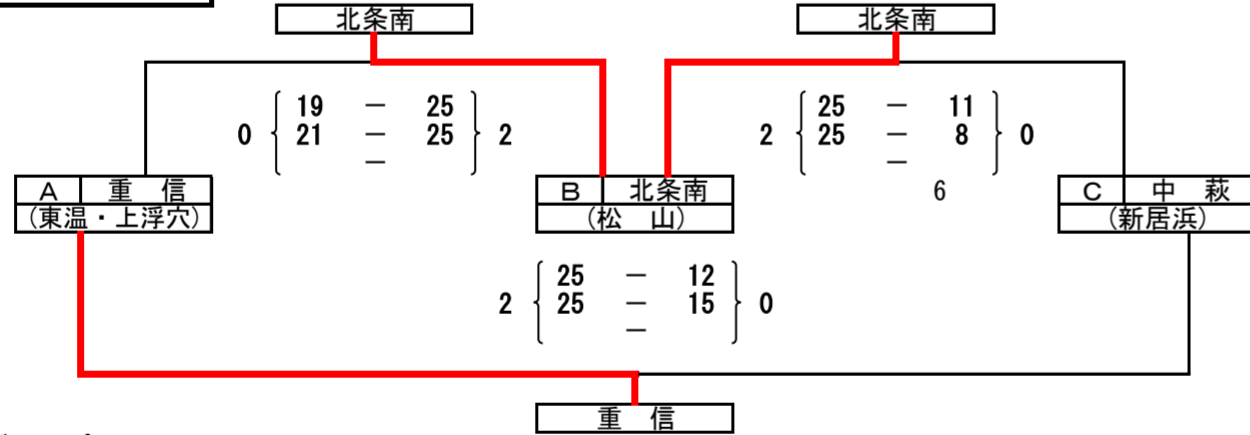

Yグループ

Y

A 順位	重信 (東温・上浮穴)
2	勝 敗 1勝1負 セット差 0 得失点差 +13
B 順位	北条南 (松山)
1	勝 敗 2勝0負 セット差 +4 得失点差 +41
C 順位	中萩 (新居浜)
3	勝 敗 0勝2負 セット差 -4 得失点差 -54

Zグループ

Z

A 順位	川東 (新居浜)
2	勝 敗 2勝0負 セット差 +4 得失点差 +53
B 順位	三島東 (四国中央)
3	勝 敗 0勝2負 セット差 -4 得失点差 -51
C 順位	八代 (八幡浜・西宇和)
4	勝 敗 0勝2負 セット差 -4 得失点差 -60
C 順位	今治西 (今治・越智)
1	勝 敗 2勝0負 セット差 +4 得失点差 +58