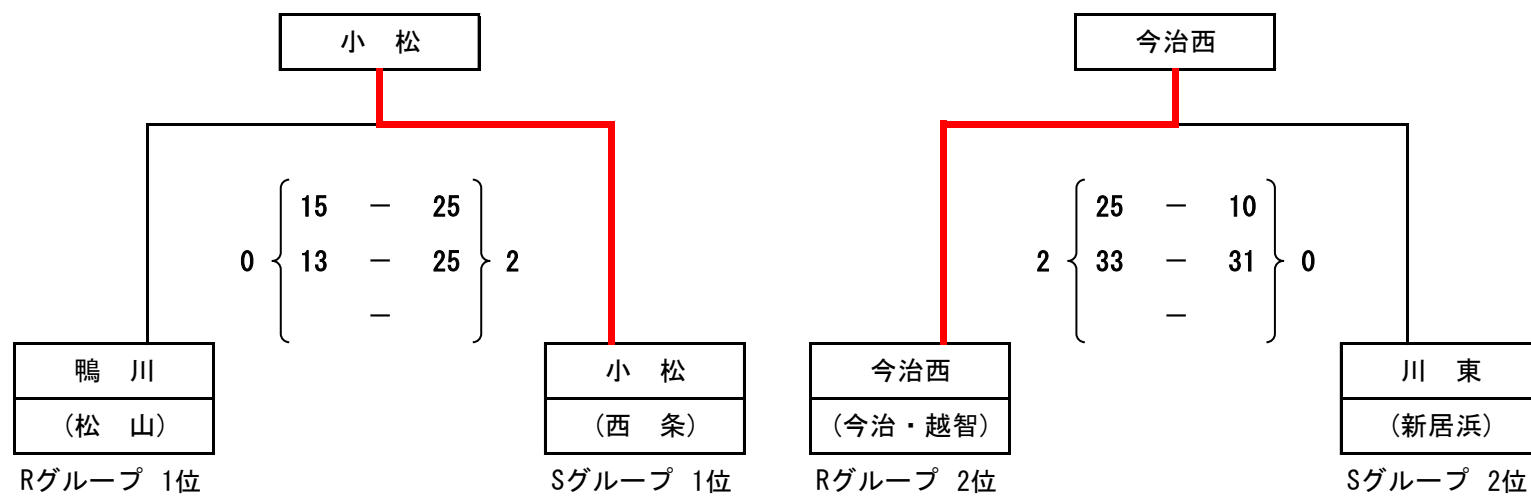

Sグループ

【S】

A	保内 (八幡浜・西宇和)	
順位	勝 敗	0勝2負
4	セット差	-4
	得失点差	-54
B	川東 (新居浜)	
順位	勝 敗	2勝0負
2	セット差	+4
	得失点差	+37
C	小松 (西条)	
順位	勝 敗	2勝0負
1	セット差	+4
	得失点差	+56
D	北条南 (松山)	
順位	勝 敗	0勝2負
3	セット差	-4
	得失点差	-39

決勝戦

順位決定戦

優	西条市立
勝	小松 中学校

準優勝	松山市立
	鴨川 中学校

3	今治市立
位	西 中学校

3	新居浜市立
位	川東 中学校

- ※ 試合は、追い込みで行う。
- ※ 連続する試合は、15～20分空けて行う。
- ※ ラインジャッジ及び得点係

○ グループ戦は、同じグループの試合をしていないチームから6名出す。
 ○ 決勝戦及び順位決定戦は、グループ戦で3位になったチームから6名出す。

令和6年度 第37回愛媛県中学校新人体育大会 兼 第18回愛媛県新人アスリート強化育成大会
 <<バレーボール女子>>