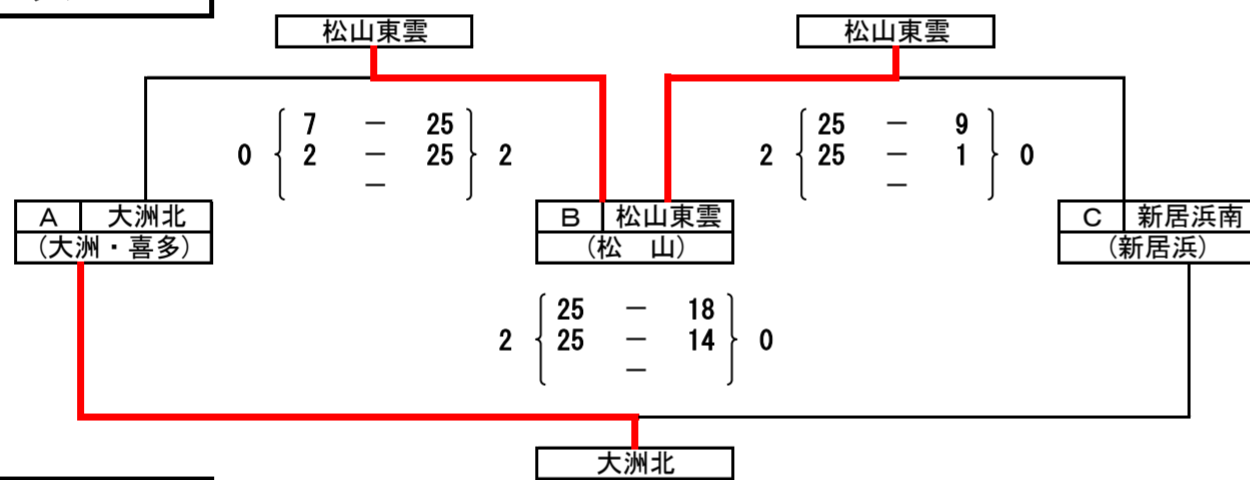

Uグループ

【U】

A	城北 (宇和島・北宇和)
順位	1
勝	2勝0負
敗	
セット差	+4
得失点差	+33
B	宇和 (西予)
順位	3
勝	0勝2負
敗	
セット差	-3
得失点差	-34
C	道後 (松山)
順位	2
勝	1勝1負
敗	
セット差	-1
得失点差	+1

Vグループ

【V】

A	川之江南 (四国中央)
順位	1
勝	2勝0負
敗	
セット差	+4
得失点差	+18
B	新居浜東 (新居浜)
順位	2
勝	1勝1負
敗	
セット差	-1
得失点差	-6
C	立花 (今治・越智)
順位	3
勝	0勝2負
敗	
セット差	-3
得失点差	-12

Wグループ

【W】

A	大洲北 (大洲・喜多)
順位	2
勝	1勝1負
敗	
セット差	0
得失点差	-23
B	松山東雲 (松山)
順位	1
勝	2勝0負
敗	
セット差	+4
得失点差	+81
C	新居浜南 (新居浜)
順位	3
勝	0勝2負
敗	
セット差	-4
得失点差	-58

Xグループ

【X】

A	IVC (伊予)
順位	2
勝	1勝1負
敗	
セット差	0
得失点差	+4
B	大島・北郷 (今治・越智)
順位	1
勝	2勝0負
敗	
セット差	+4
得失点差	+39
C	西条南 (西条)
順位	3
勝	0勝2負
敗	
セット差	-4
得失点差	-43