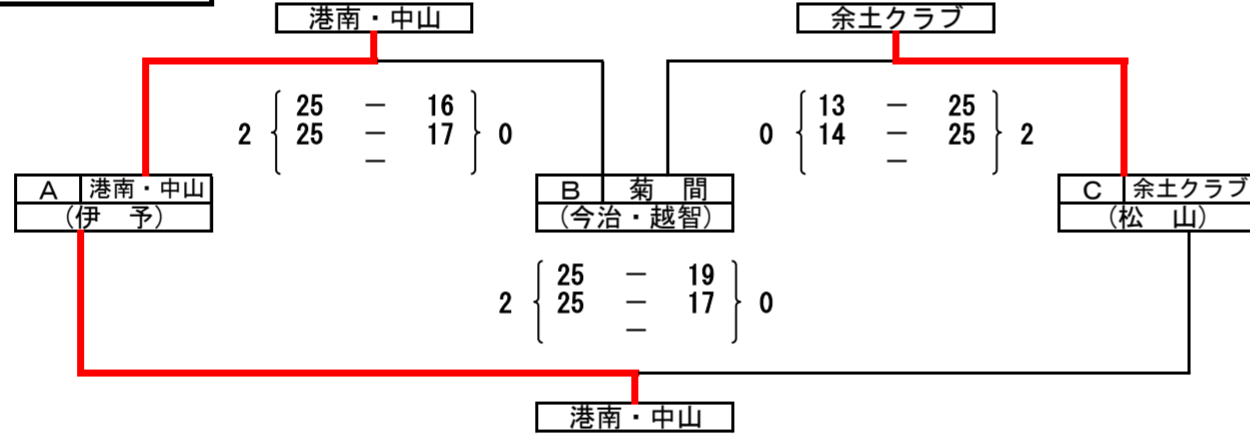

Xグループ

X

A 順位	港南・中山 (伊予)
1	勝 敗 2勝0負 セット差 +4 得失点差 +31
B 順位	菊間 (今治・越智)
3	勝 敗 0勝2負 セット差 -4 得失点差 -40
C 順位	余土クラブ (松山)
2	勝 敗 1勝1負 セット差 0 得失点差 +9