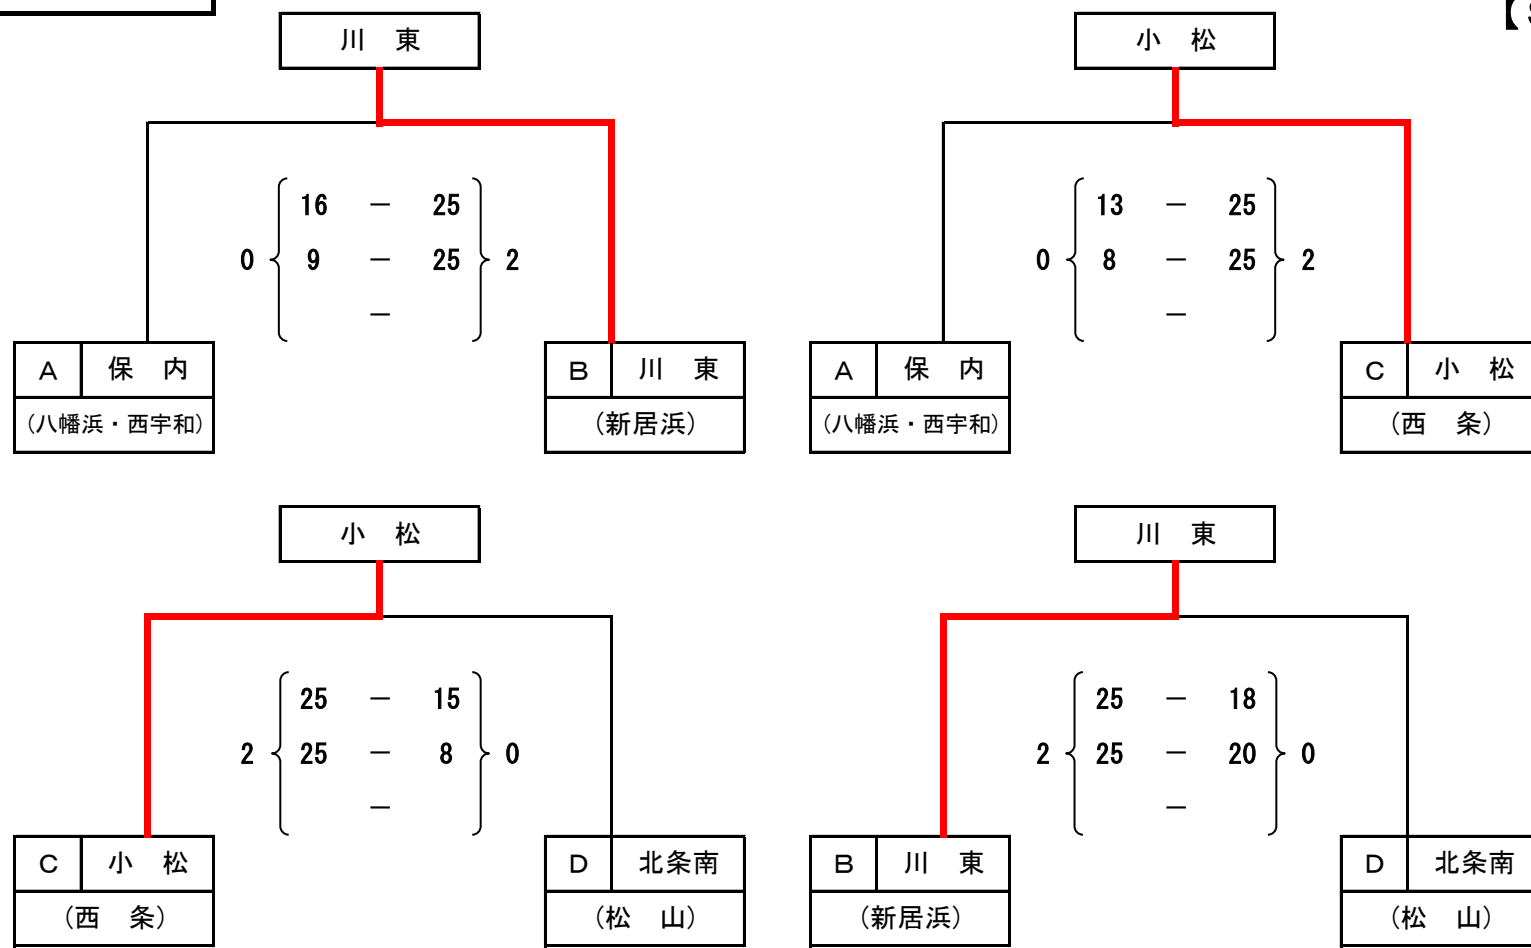

令和6年度 第37回愛媛県中学校新人体育大会 兼 第18回愛媛県新人アスリート強化育成大会
 <<バレーボール男子>>

2日目 試合結果

Rグループ

【R】

A	今治西 (今治・越智)	
順位	勝 敗	1勝1負
2	セット差	0
	得失点差	+9
B	港南・中山 (伊予)	
順位	勝 敗	0勝2負
3	セット差	-4
	得失点差	-23
C	鴨川 (松山)	
順位	勝 敗	2勝0負
1	セット差	+4
	得失点差	+14

Sグループ

【S】

A	保内 (八幡浜・西宇和)	
順位	勝 敗	0勝2負
4	セット差	-4
	得失点差	-54
B	川東 (新居浜)	
順位	勝 敗	2勝0負
2	セット差	+4
	得失点差	+37
C	小松 (西条)	
順位	勝 敗	2勝0負
1	セット差	+4
	得失点差	+56
D	北条南 (松山)	
順位	勝 敗	0勝2負
3	セット差	-4
	得失点差	-39

決勝戦

順位決定戦

優	西条市立
勝	小松 中学校

準優勝	松山市立
	鴨川 中学校

3	今治市立
位	西 中学校

3	新居浜市立
位	川東 中学校

- ※ 試合は、追い込みで行う。
- ※ 連続する試合は、15～20分空けて行う。
- ※ ラインジャッジ及び得点係

○ グループ戦は、同じグループの試合をしていないチームから6名出す。
 ○ 決勝戦及び順位決定戦は、グループ戦で3位になったチームから6名出す。

令和6年度 第37回愛媛県中学校新人体育大会 兼 第18回愛媛県新人アスリート強化育成大会
 <<バレーボール女子>>