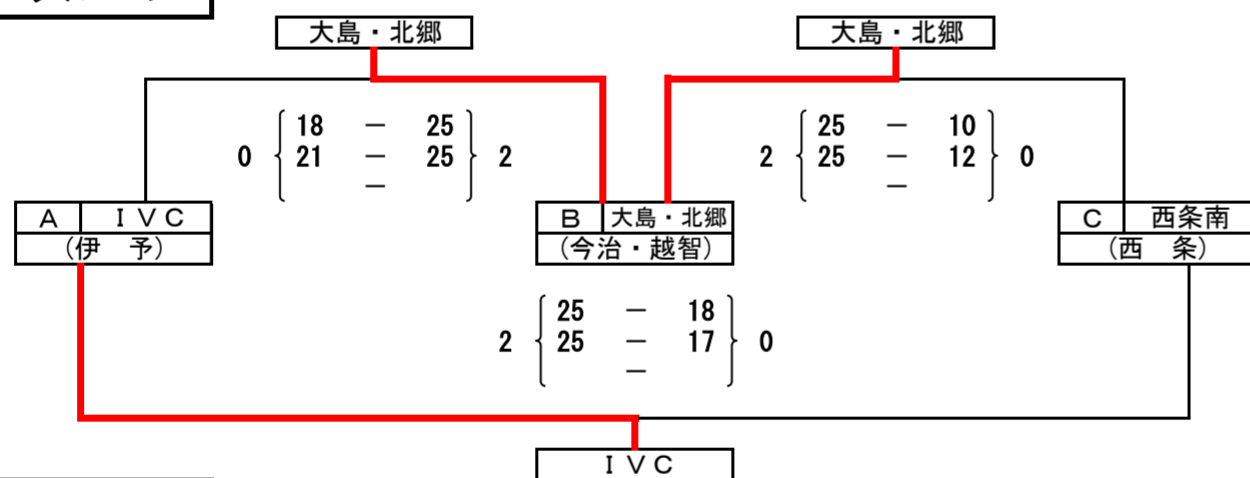

Uグループ

【U】

A	城北 (宇和島・北宇和)
順位	1
勝	2勝0負
敗	
セット差	+4
得失点差	+33
B	宇和 (西予)
順位	3
勝	0勝2負
敗	
セット差	-3
得失点差	-34
C	道後 (松山)
順位	2
勝	1勝1負
敗	
セット差	-1
得失点差	+1

Vグループ

【V】

A	川之江南 (四国中央)
順位	1
勝	2勝0負
敗	
セット差	+4
得失点差	+18
B	新居浜東 (新居浜)
順位	2
勝	1勝1負
敗	
セット差	-1
得失点差	-6
C	立花 (今治・越智)
順位	3
勝	0勝2負
敗	
セット差	-3
得失点差	-12

Wグループ

【W】

A	大洲北 (大洲・喜多)
順位	2
勝	1勝1負
敗	
セット差	0
得失点差	-23
B	松山東雲 (松山)
順位	1
勝	2勝0負
敗	
セット差	+4
得失点差	+81
C	新居浜南 (新居浜)
順位	3
勝	0勝2負
敗	
セット差	-4
得失点差	-58

Xグループ

【X】

A	IVC (伊予)
順位	2
勝	1勝1負
敗	
セット差	0
得失点差	+4
B	大島・北郷 (今治・越智)
順位	1
勝	2勝0負
敗	
セット差	+4
得失点差	+39
C	西条南 (西条)
順位	3
勝	0勝2負
敗	
セット差	-4
得失点差	-43