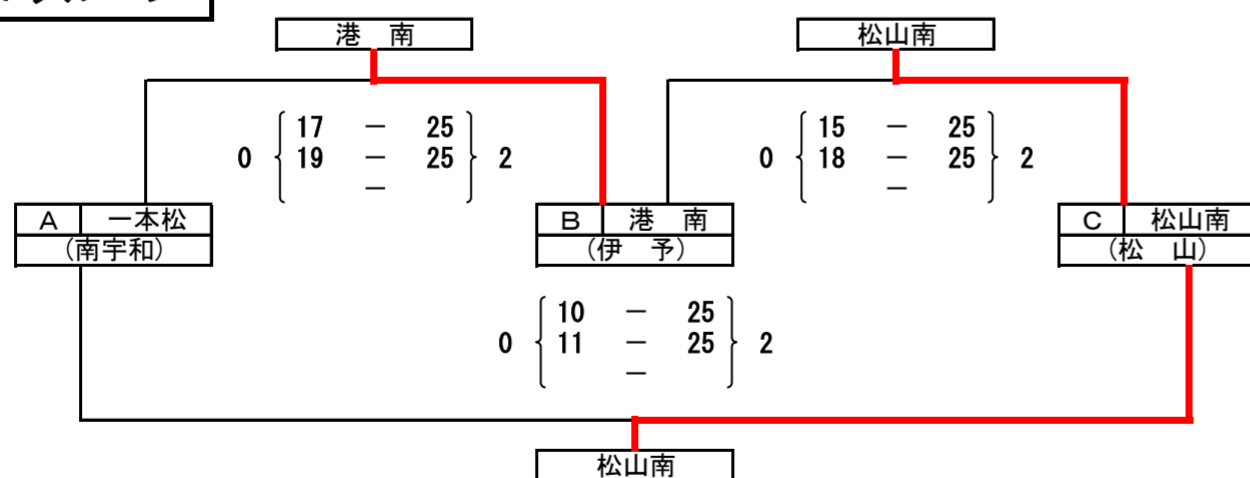

Yグループ

【Y】

A	一本松 (南宇和)
順位	3
勝	0勝2負
敗	
セット差	-4
得失点差	-43
B	港南 (伊予)
順位	2
勝	1勝1負
敗	
セット差	0
得失点差	-3
C	松山南 (松山)
順位	1
勝	2勝0負
敗	
セット差	+4
得失点差	+46