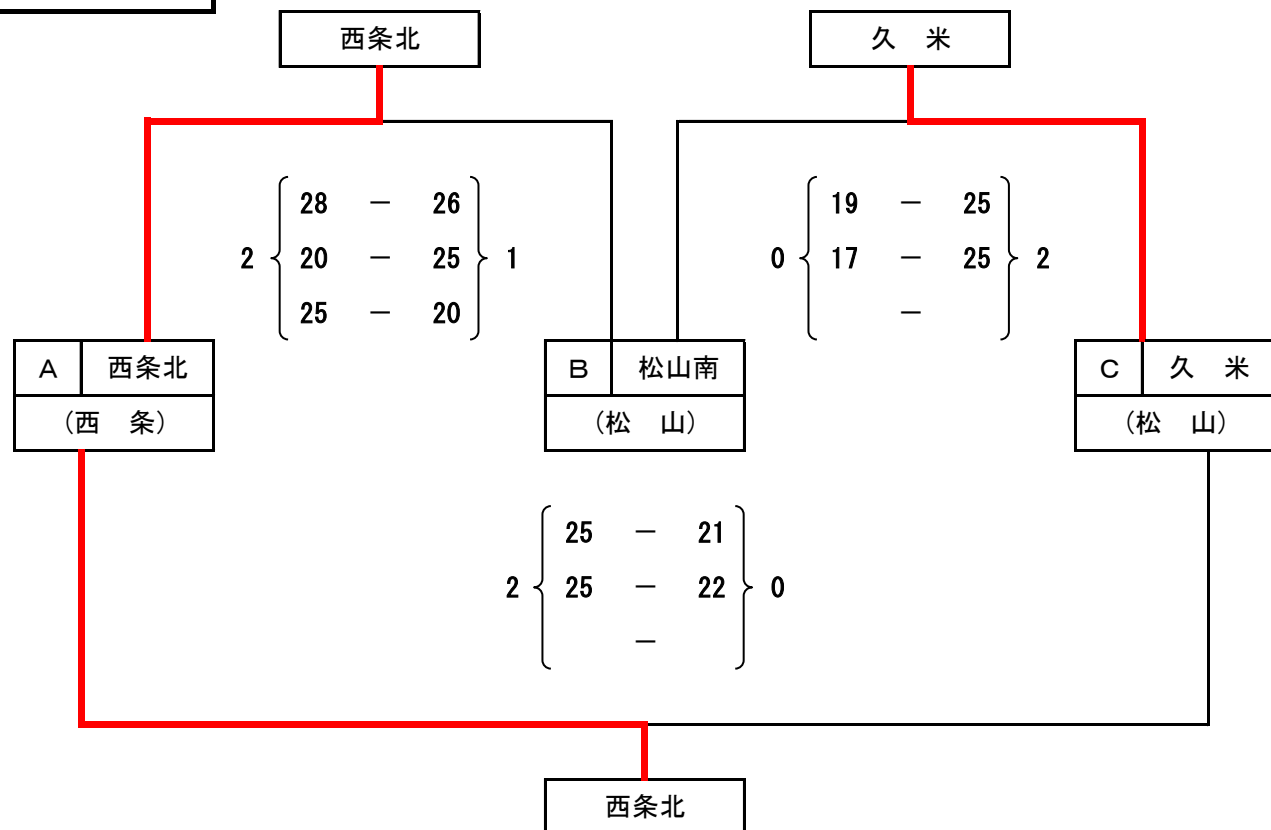

準優勝	松山市立
	鴨川 中学校

3	今治市立
位	西 中学校

3	新居浜市立
位	川東 中学校

- ※ 試合は、追い込みで行う。
- ※ 連続する試合は、15～20分空けて行う。
- ※ ラインジャッジ及び得点係

○ グループ戦は、同じグループの試合をしていないチームから6名出す。
 ○ 決勝戦及び順位決定戦は、グループ戦で3位になったチームから6名出す。

令和6年度 第37回愛媛県中学校新人体育大会 兼 第18回愛媛県新人アスリート強化育成大会
 <<バレーボール女子>>

2日目 試合結果

Rグループ

【R】

A	西条北	(西条)
順位	勝 敗	2勝0負
1	セット差	+3
	得失点差	+9
B	松山南	(松山)
順位	勝 敗	0勝2負
3	セット差	-3
	得失点差	-16
C	久米	(松山)
順位	勝 敗	1勝1負
2	セット差	0
	得失点差	+7

Sグループ

【S】

A	大島・北郷	(今治・越智)
順位	勝 敗	1勝1負
2	セット差	0
	得失点差	+3
B	松山東雲	(松山)
順位	勝 敗	2勝0負
1	セット差	+4
	得失点差	+52
C	城北	(宇和島・北宇和)
順位	勝 敗	0勝2負
4	セット差	-4
	得失点差	-45
D	川之江南	(四国中央)
順位	勝 敗	1勝1負
3	セット差	0
	得失点差	-10