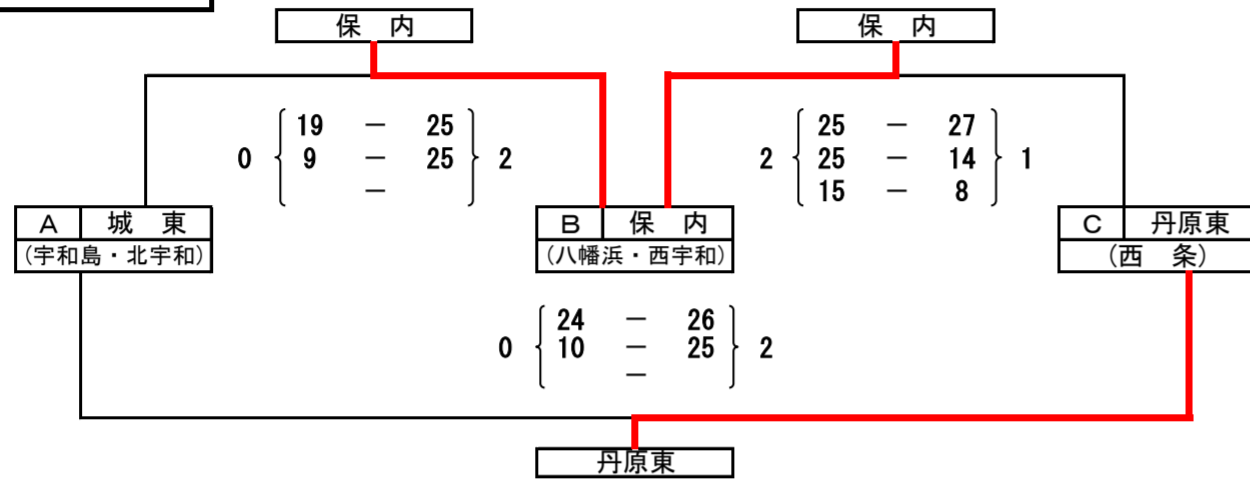

令和6年度 第37回愛媛県中学校新人体育大会 バレーボール男子 1日目 グループ戦 試合結果
令和6年11月9日

Uグループ

U

A 順位	小松 (西条)
1	勝 敗 2勝0負 セット差 +3 得失点差 +43
B 順位	雄新 (松山)
2	勝 敗 1勝1負 セット差 +1 得失点差 +33
C 順位	砥部 (伊予)
3	勝 敗 0勝2負 セット差 -4 得失点差 -76

Vグループ

V

A 順位	城東 (宇和島・北宇和)
3	勝 敗 0勝2負 セット差 -4 得失点差 -39
B 順位	保内 (八幡浜・西宇和)
1	勝 敗 2勝0負 セット差 +3 得失点差 +38
C 順位	丹原東 (西条)
2	勝 敗 1勝1負 セット差 +1 得失点差 +1