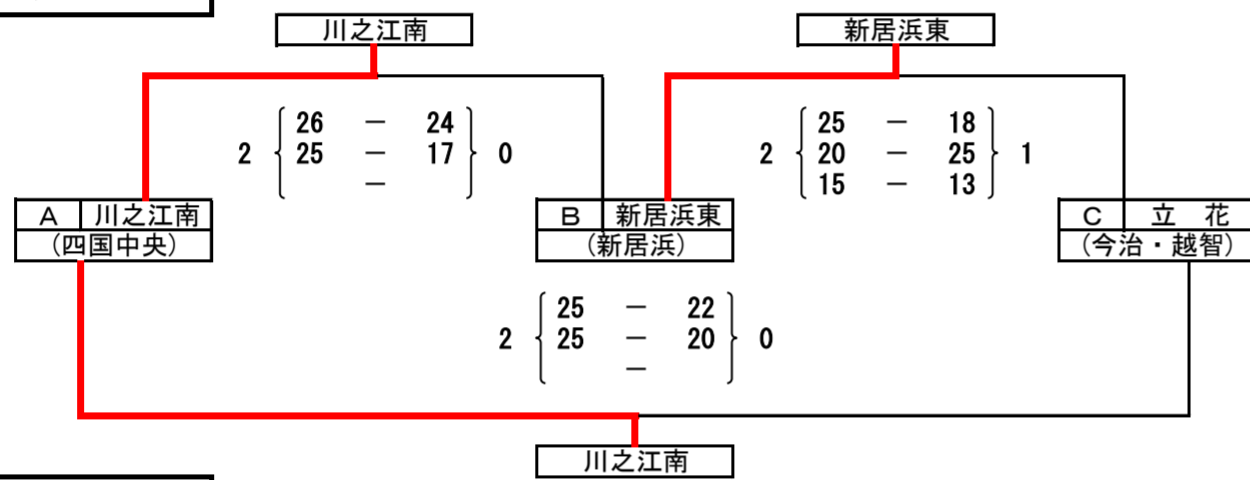

Vグループ

【V】

A	川之江南 (四国中央)
順位	1
勝	2勝0負
敗	
セット差	+4
得失点差	+18
B	新居浜東 (新居浜)
順位	2
勝	1勝1負
敗	
セット差	-1
得失点差	-6
C	立花 (今治・越智)
順位	3
勝	0勝2負
敗	
セット差	-3
得失点差	-12